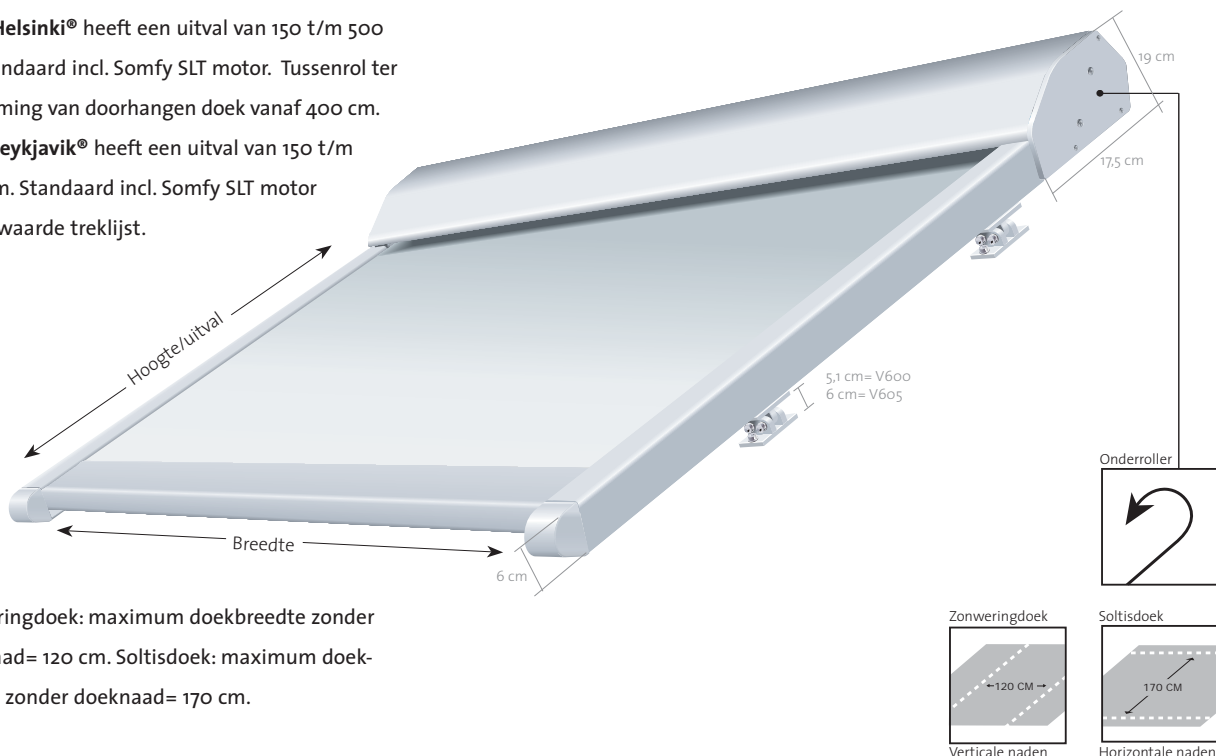

Verandazonwering

V600 Helsinki

V605 Reykjavik

V610 Oslo

V600 Helsinki® heeft een uitval van 150 t/m 500 cm. Standaard incl. Somfy SLT motor. Tussenrol ter voorkoming van doorhangen doek vanaf 400 cm.

V605 Reykjavik® heeft een uitval van 150 t/m 400 cm. Standaard incl. Somfy SLT motor of verzwaaarde treklijst.

Zonweringdoek: maximum doekbreedte zonder doeknaad= 120 cm. Soltisdoek: maximum doek-hoogte zonder doeknaad= 170 cm.

V600 Helsinki®

Framekleuren	Standaard	Breedte	200cm	250cm	350cm	375cm	400cm	450cm	650cm
RAL 9010 wit	•	Uitval 150 t/m 400cm	----->						
RAL 9001 ivoor	•	Uitval 425cm	----->						
RAL 8019 bruin	•	Uitval 450cm	----->						
		Uitval 475 t/m 500cm	----->						