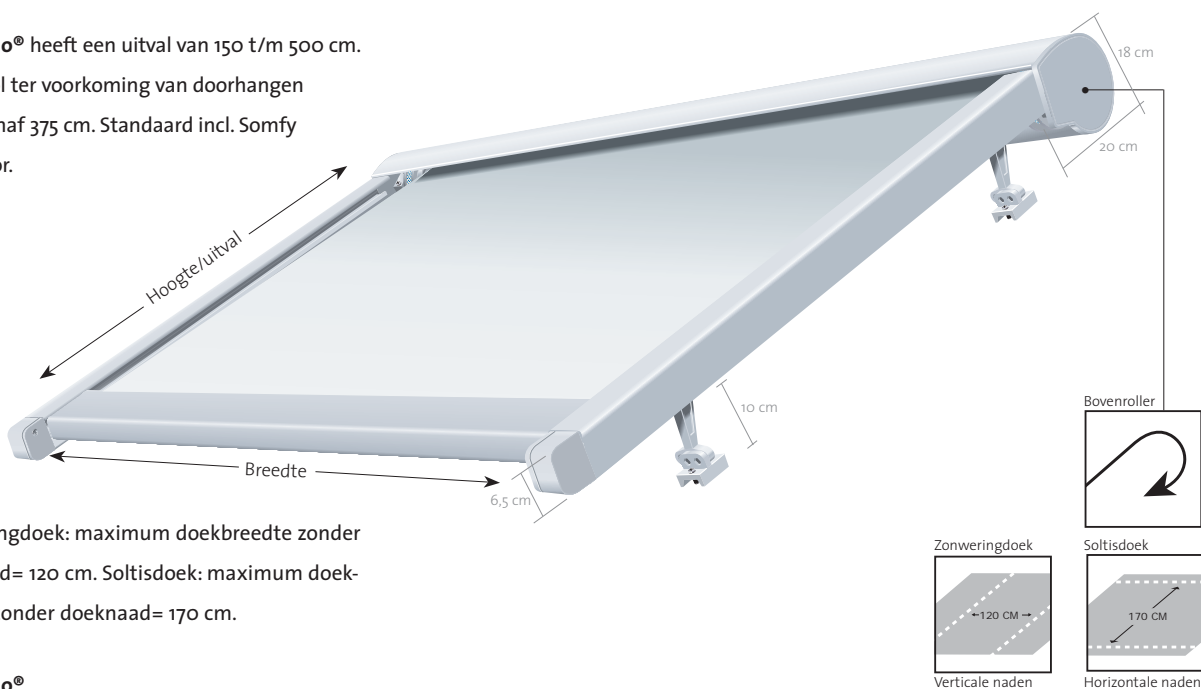

Zonweringdoek: maximum doekbreedte zonder doeknaad= 120 cm. Soltisdoek: maximum doek-hoogte zonder doeknaad= 170 cm.

V600 Helsinki®

Framekleuren	Standaard	Breedte	200cm	250cm	350cm	375cm	400cm	450cm	650cm
RAL 9010 wit	•	Uitval 150 t/m 400cm	----->						
RAL 9001 ivoor	•	Uitval 425cm	----->						
RAL 8019 bruin	•	Uitval 450cm	----->						
		Uitval 475 t/m 500cm	----->						

V610 Oslo® heeft een uitval van 150 t/m 500 cm. Tussenrol ter voorkoming van doorhangen doek vanaf 375 cm. Standaard incl. Somfy SLT motor.

Zonweringdoek: maximum doekbreedte zonder doeknaad= 120 cm. Soltisdoek: maximum doek-hoogte zonder doeknaad= 170 cm.